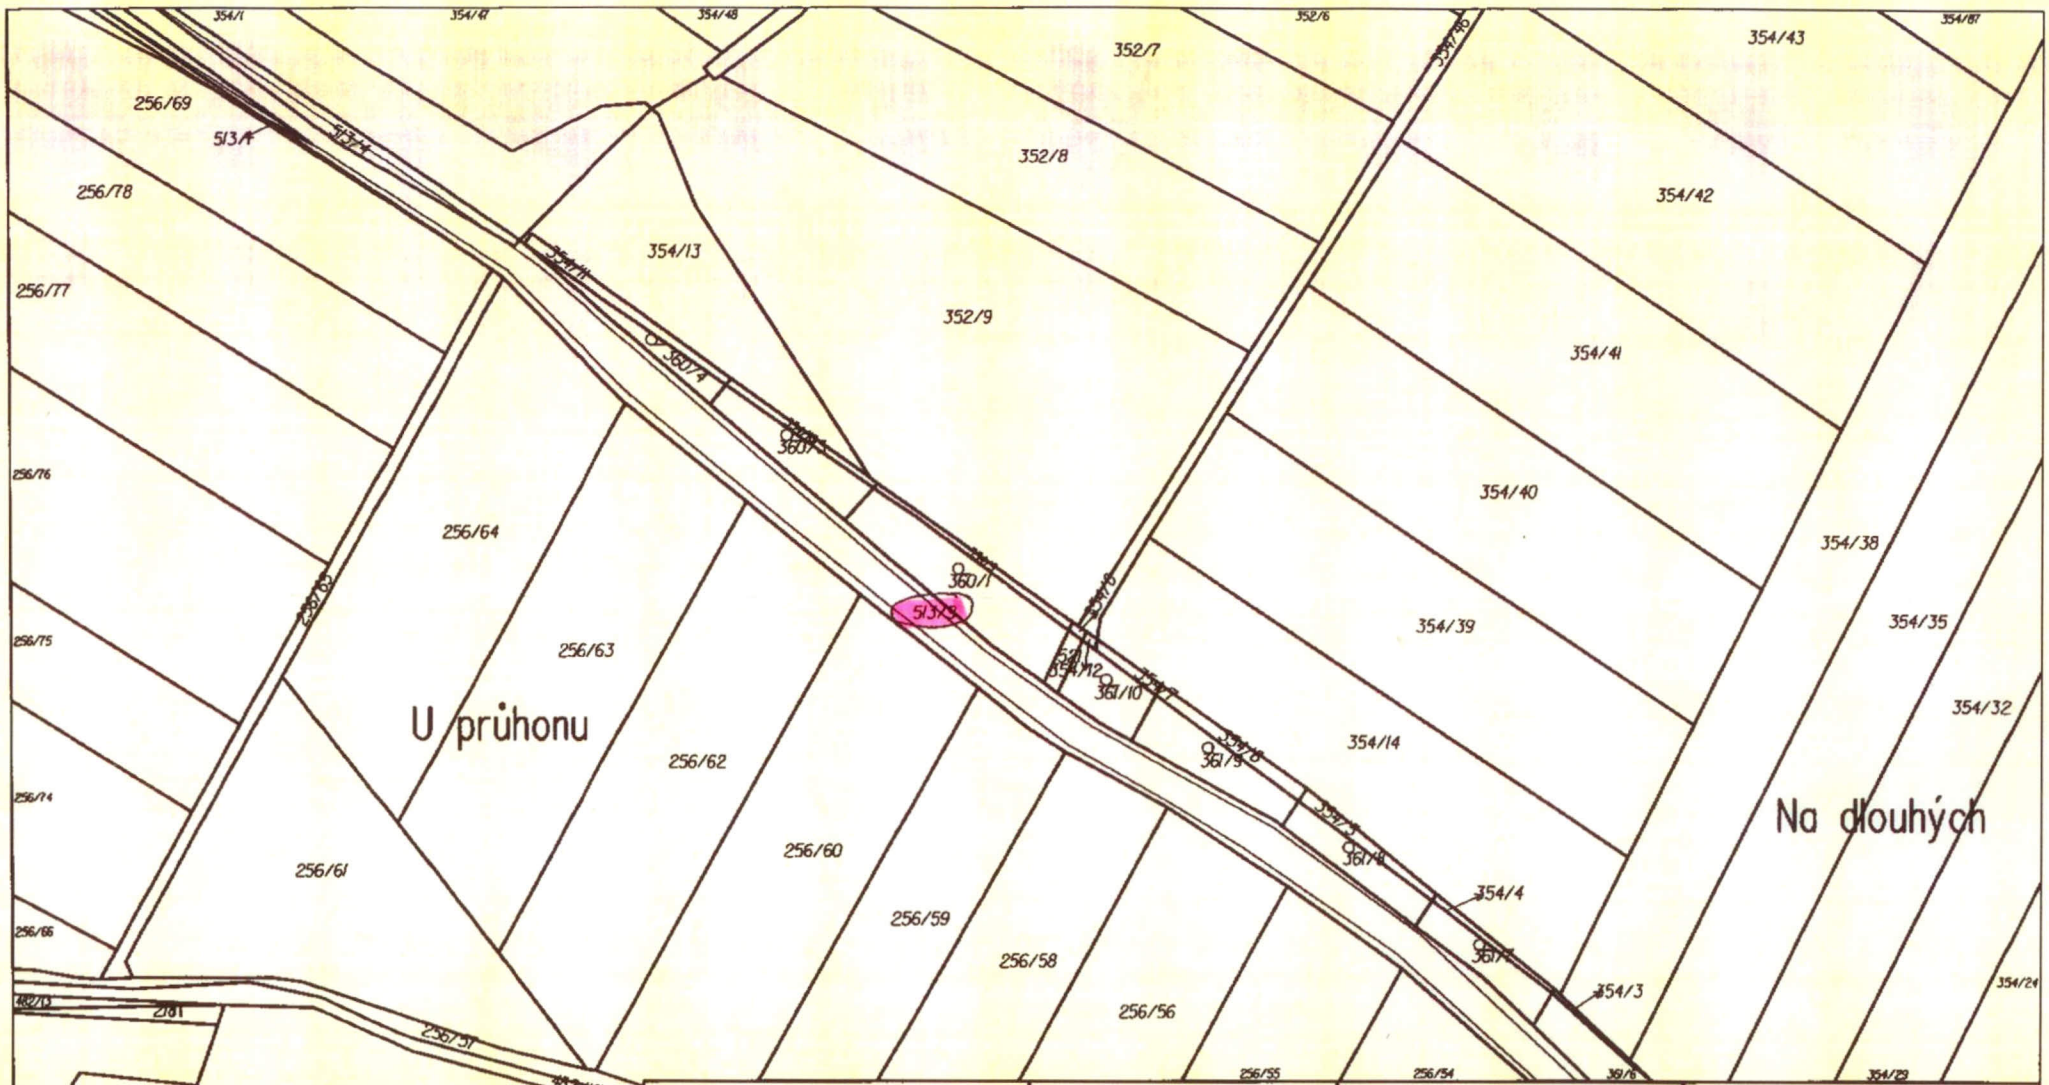

Katastrální úřad pro Pardubický kraj, Katastrální pracoviště Pardubice	Okres Pardubice	Obec Brloh	Podpis Číslo Razítko
Kat. území Brloh u Přelouče	Mapový list č. HERMANUV MĚSTEC 5-1/14	Měřítko platné pro rám 198 x 277 mm 1:2000	
KOPIE KATASTRÁLNÍ MAPY			
Stav k 28.11.2014 10:15:02	Vyhotořil Vyhотовeno dálkovým přístupem		Dne 28.11.2014 10:42:39