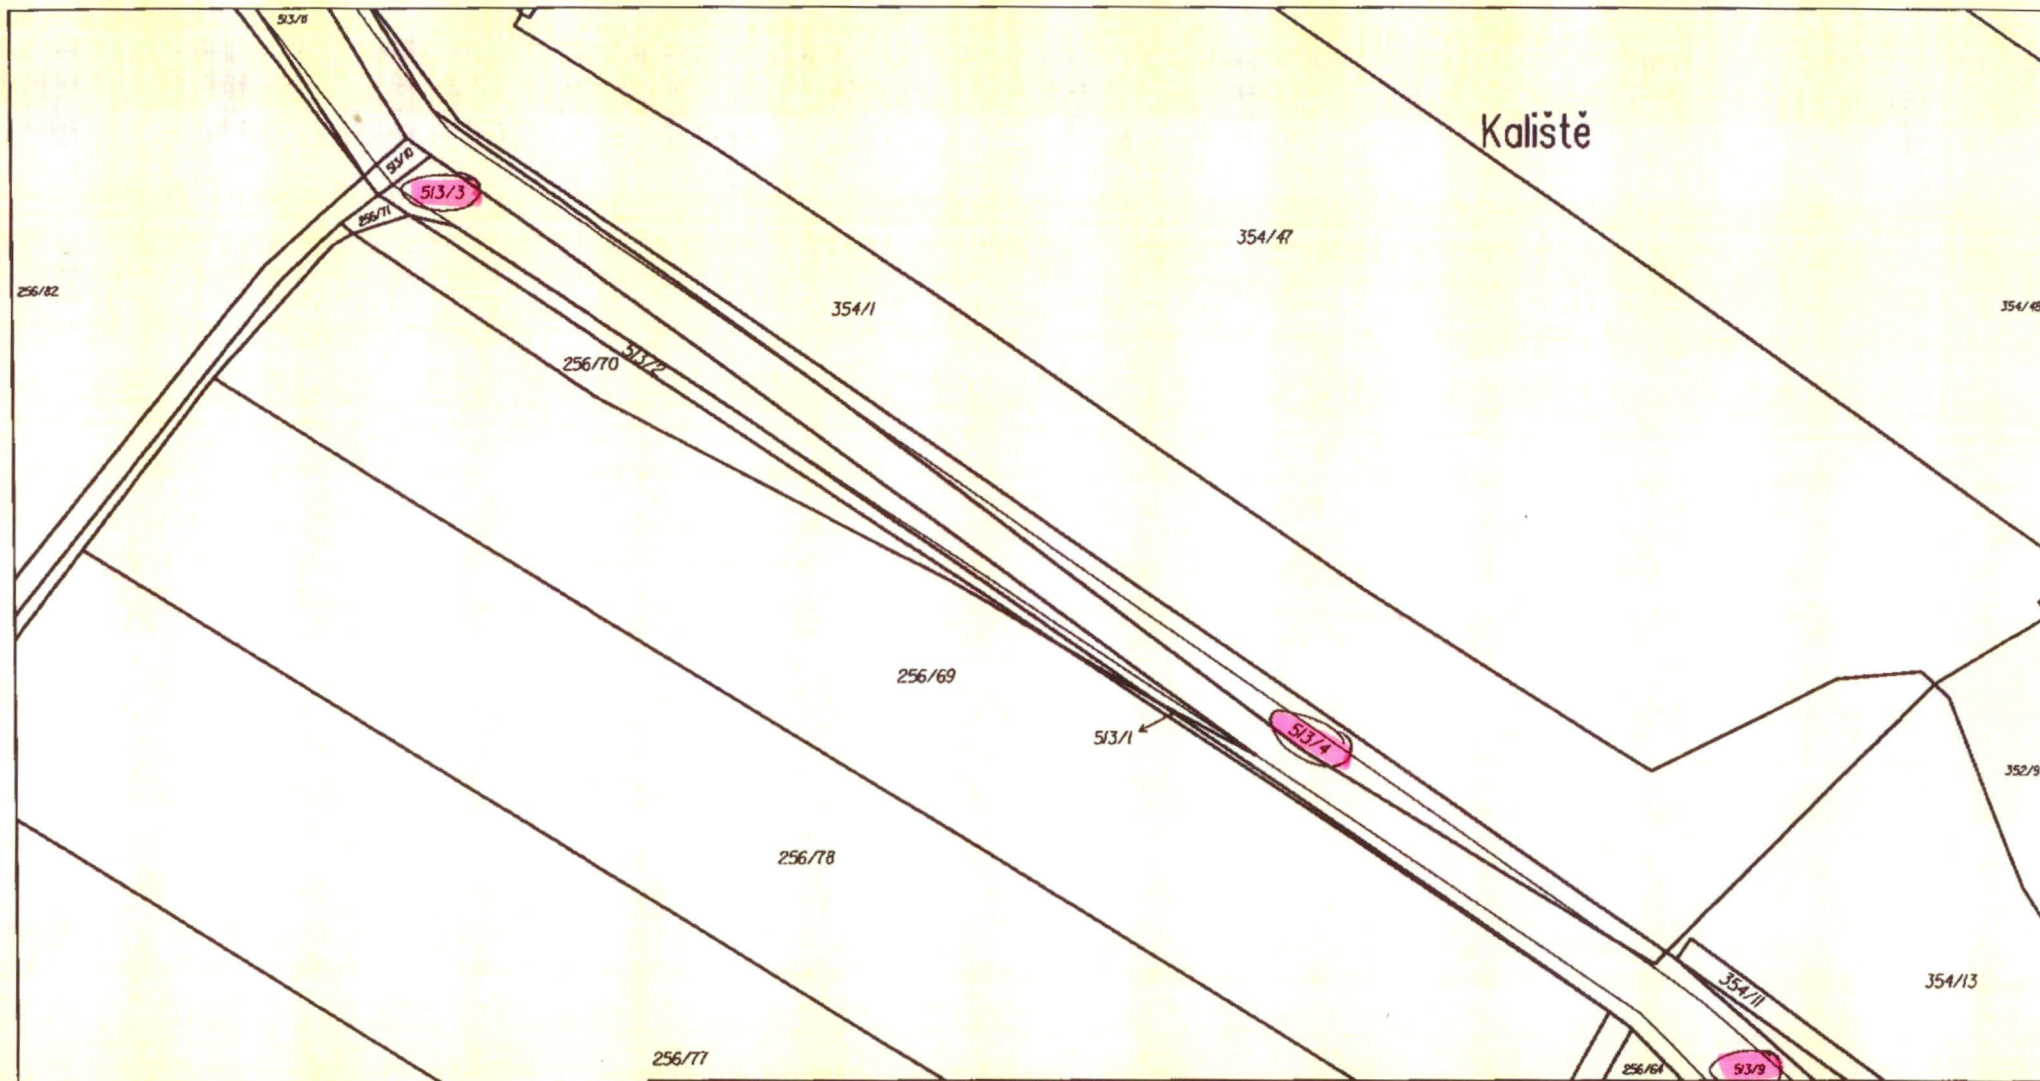

Katastrální úřad pro Pardubický kraj, Katastrální pracoviště Pardubice	Okres Pardubice	Obec Brloh	Podpis Číslo Razítko
Kat. území Brloh u Přelouče	Mapový list č. HEŘMANUV MĚSTEC 5-1/12	Měřítko plošné pro rám 190 x 277 mm 1:1000	
KOPIE KATASTRÁLNÍ MAPY			
Stav k 28.11.2014 10:15:02	Vyhotovil Vyhotoveno dálkovým přístupem	Dne 28.11.2014 10:39:59