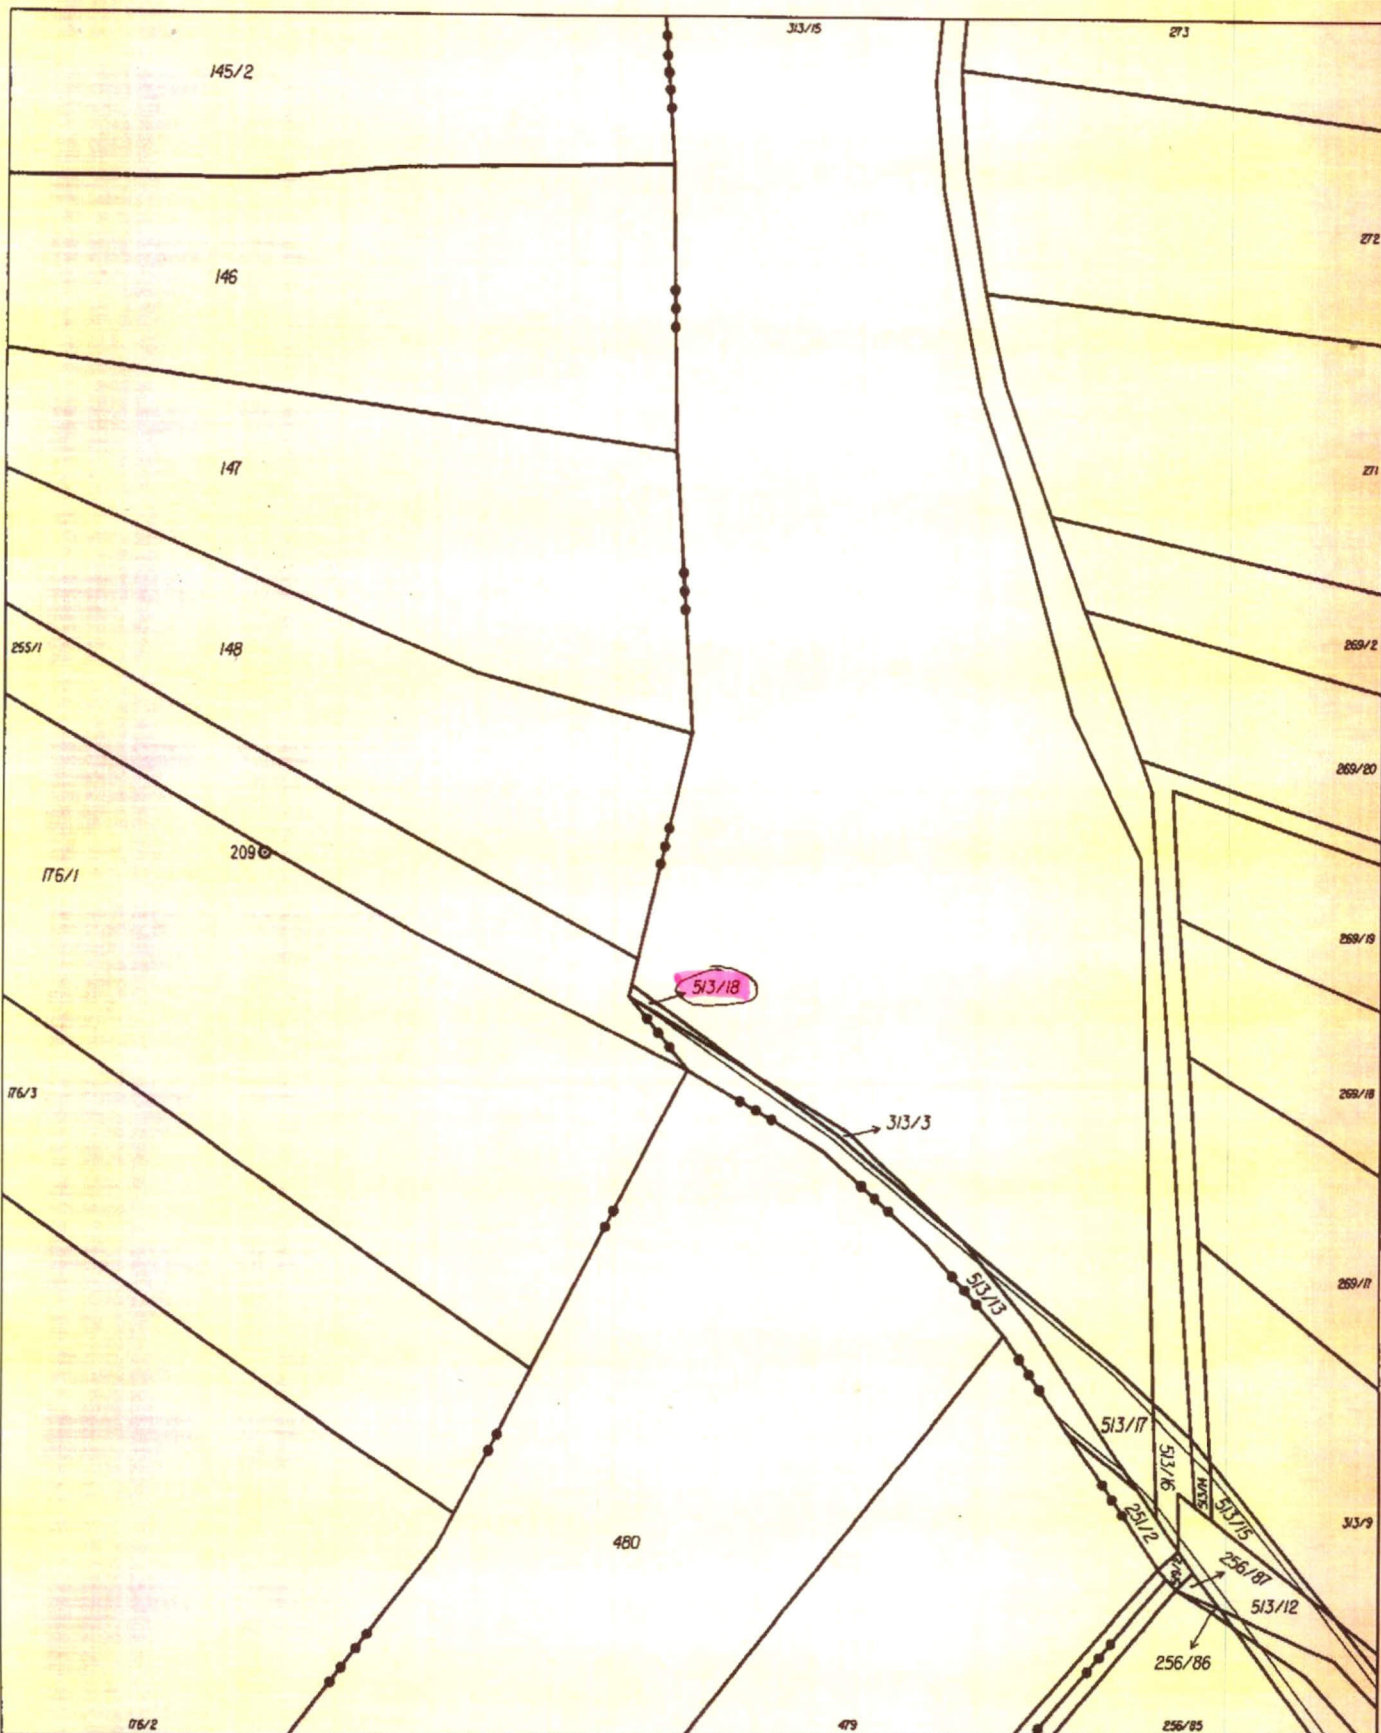

Katastrální úřad pro Pardubický kraj Katastrální pracoviště Pardubice	Okres Pardubice	Obec Brloh	Podpis Číslo Rezitko
Kat. území Brloh u Přelouče	Mapový list č. HERMANUV MĚSTEC 5-1/11	Měřítko platné pro rám 190 x 277 mm 1:1000	
KOPIE KATASTRÁLNÍ MAPY			
Stav k 28.11.2014 10:35:02	Vyhotoval Vyhотовeno dálkovým přístupem	Dne 28.11.2014 10:56:10