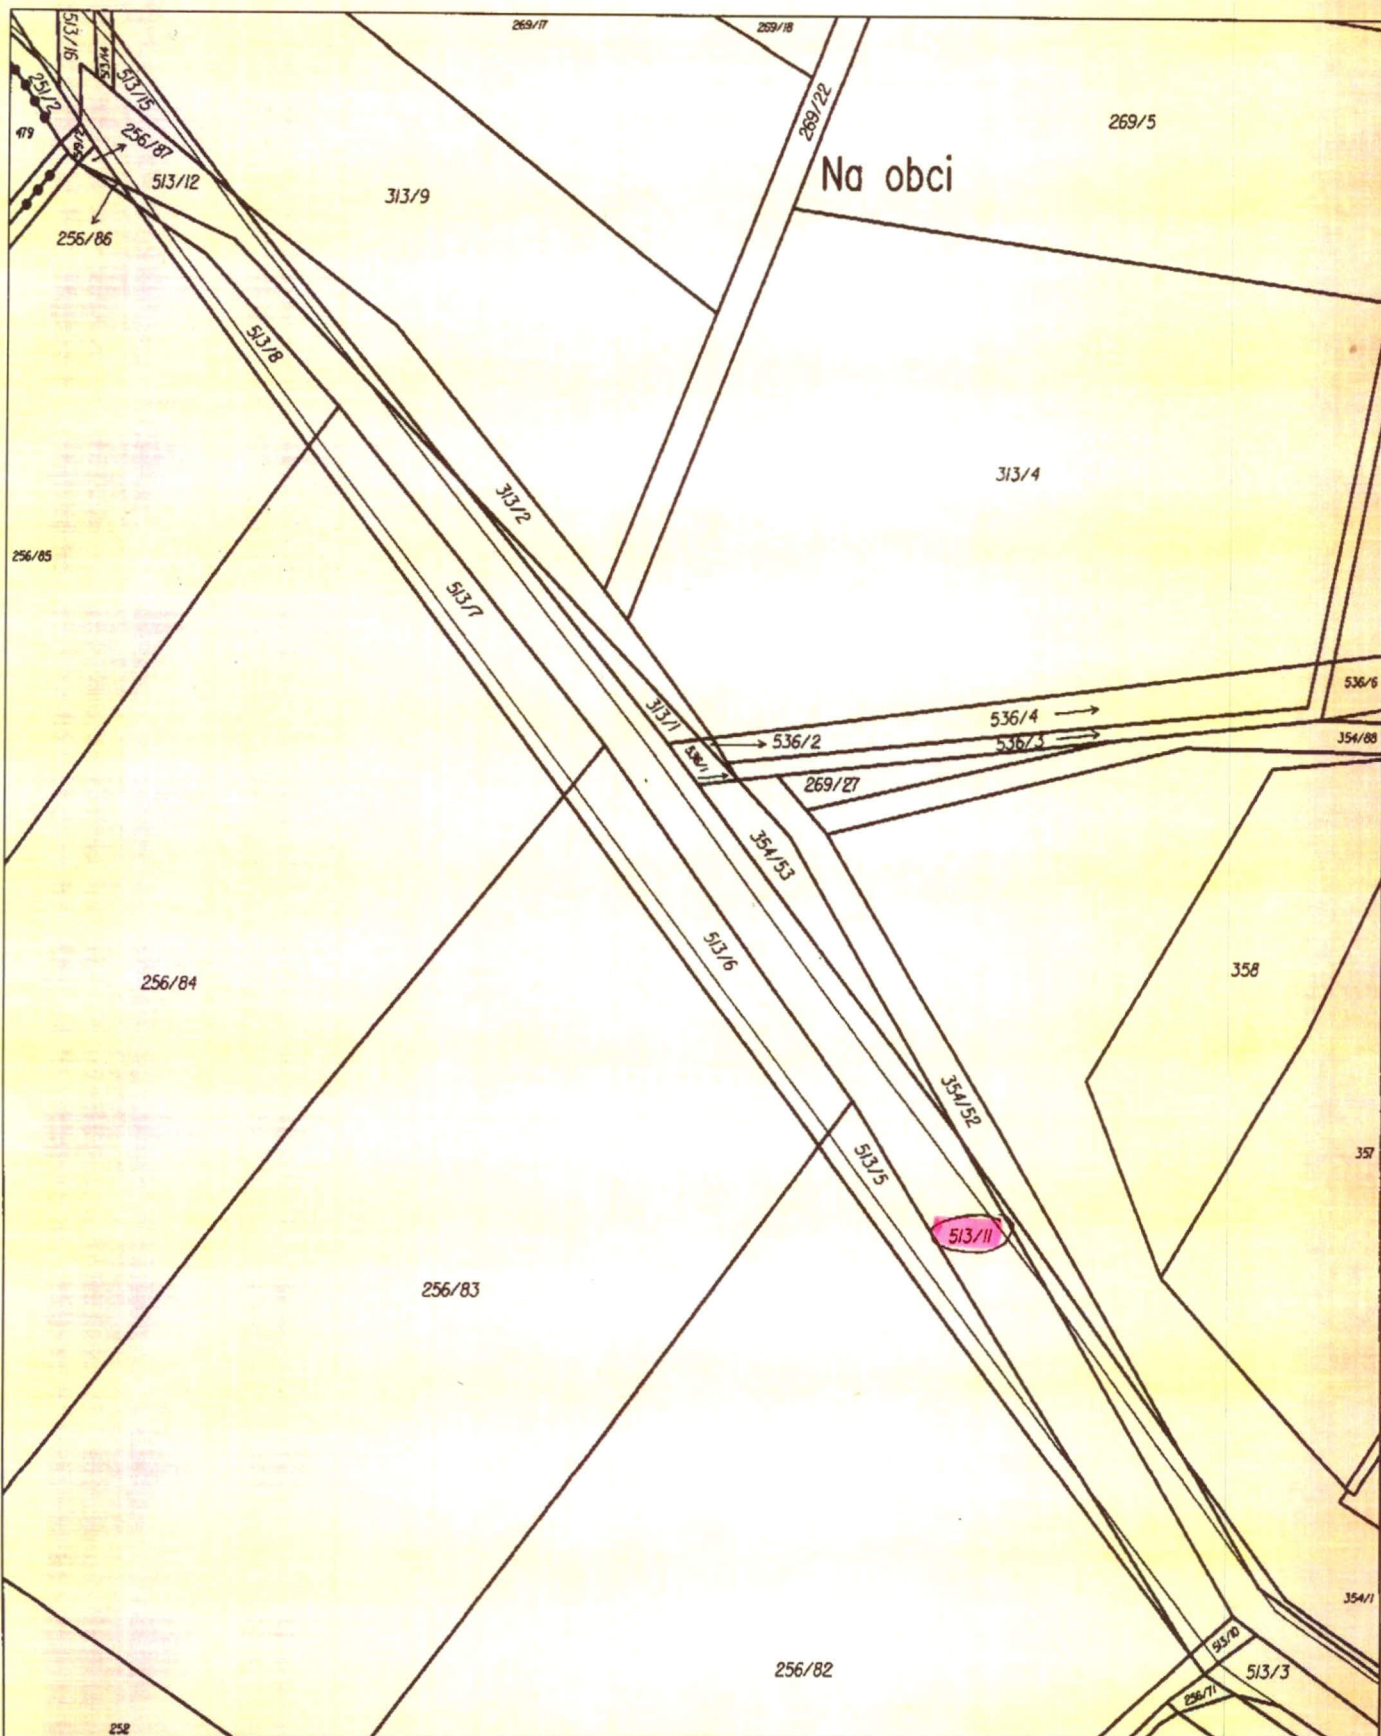

Katastrální úřad pro Pardubický kraj, Katastrální pracoviště Pardubice	Okres Pardubice	Obec Brloh	Podpis Číslo Razítko
Kat. území Brloh u Přelouče	Mapový list č. HEŘMANUV MĚSTEC 5-1/41	Měřítko plošné pro rám 198 x 277 mm 1:2000	
KOPIE KATASTRÁLNÍ MAPY			
Stav k 28.11.2014 10:35:02	Vyhotovil Vyhotoveno dálkovým přístupem	Dne 28.11.2014 10:57:25	