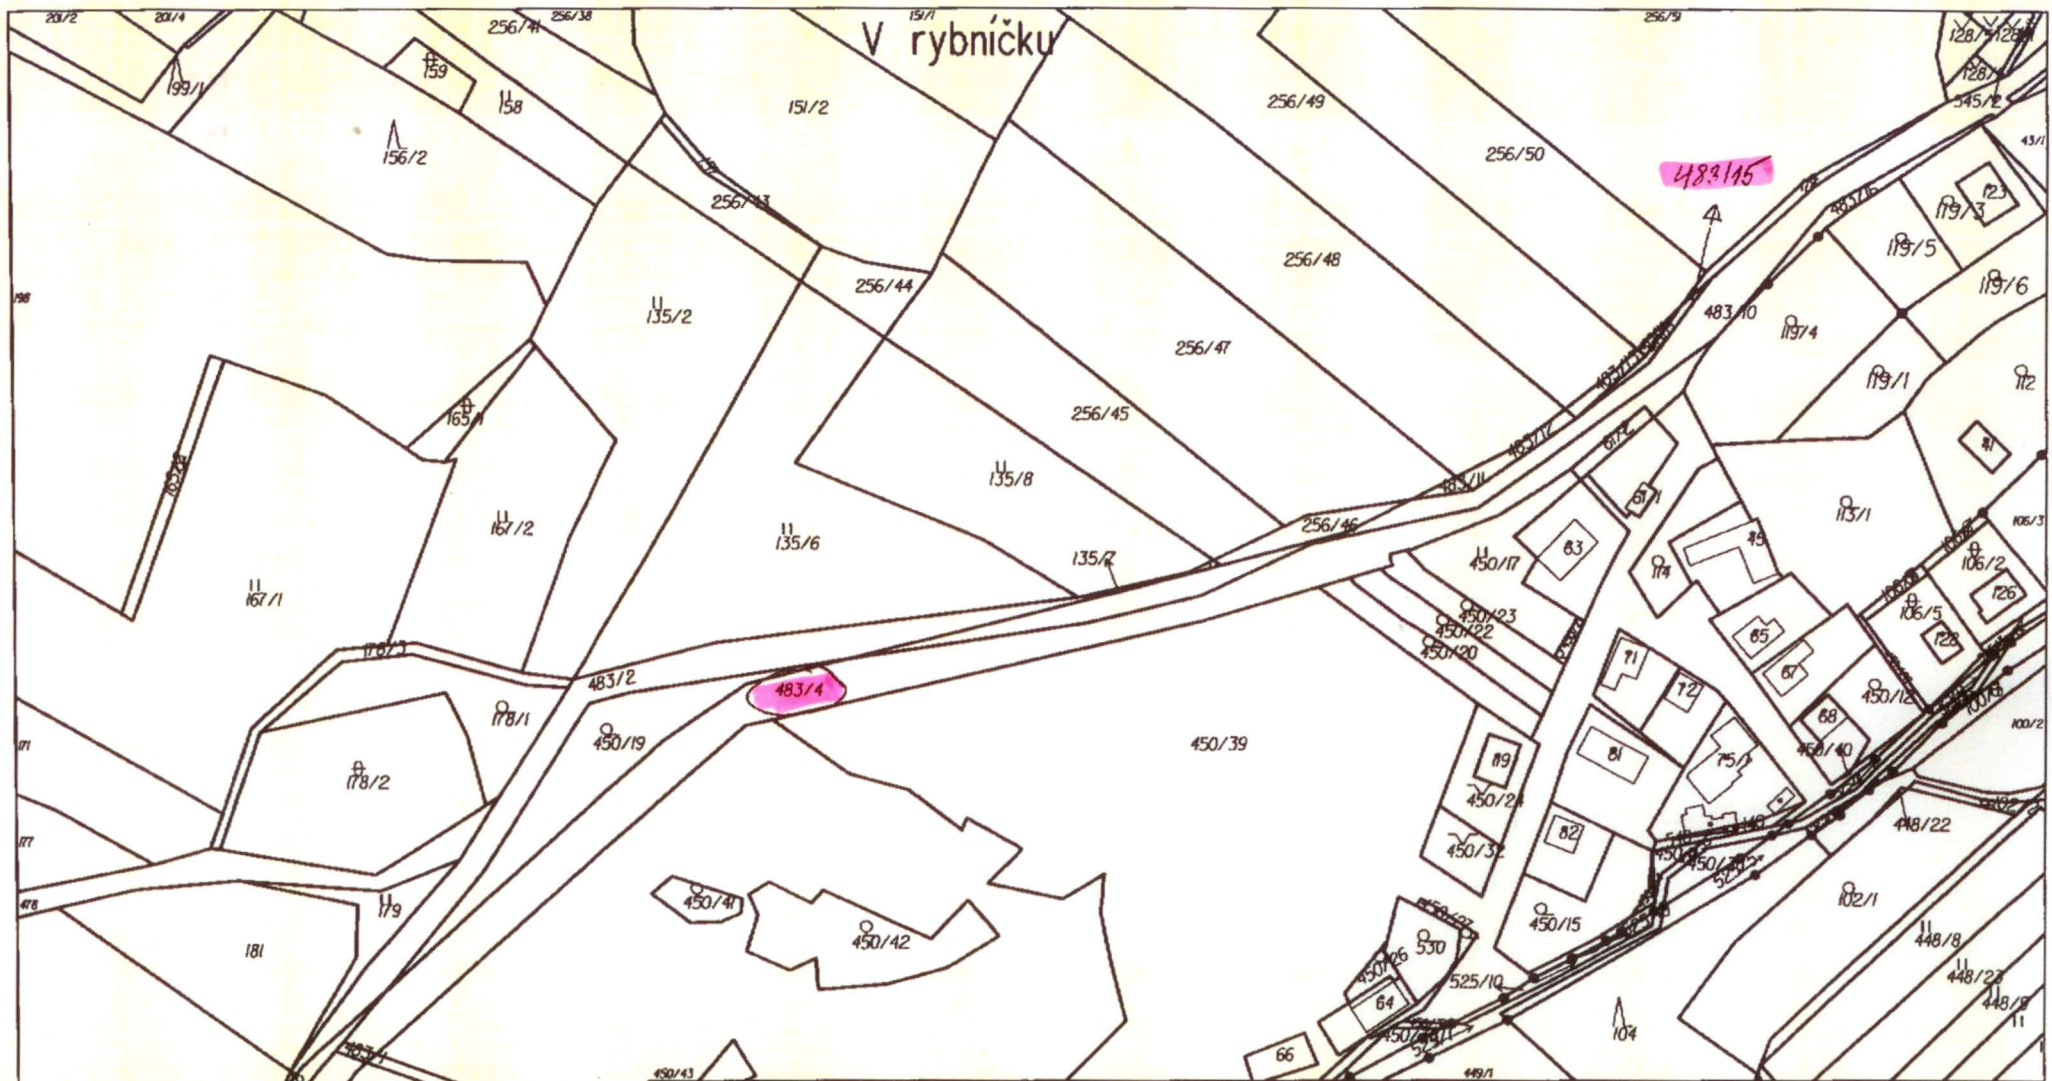

Katastrální úřad pro Pardubický kraj, Katastrální pracoviště Pardubice	Okres Pardubice	Obec Brloh	Podpis Číslo Razítko
Kat. území Brloh u Přelouče	Mapový list č. HERMANUV MĚSTEC 5-1/41	Měřítko plotné pro rám 198 x 277 mm 1:2000	
KOPIE KATASTRÁLNÍ MAPY			
Stav k 28.11.2014 10:15:02	Vyhotořil Vyhotořeno dálkovým přístupem	Dne 28.11.2014 10:35:31