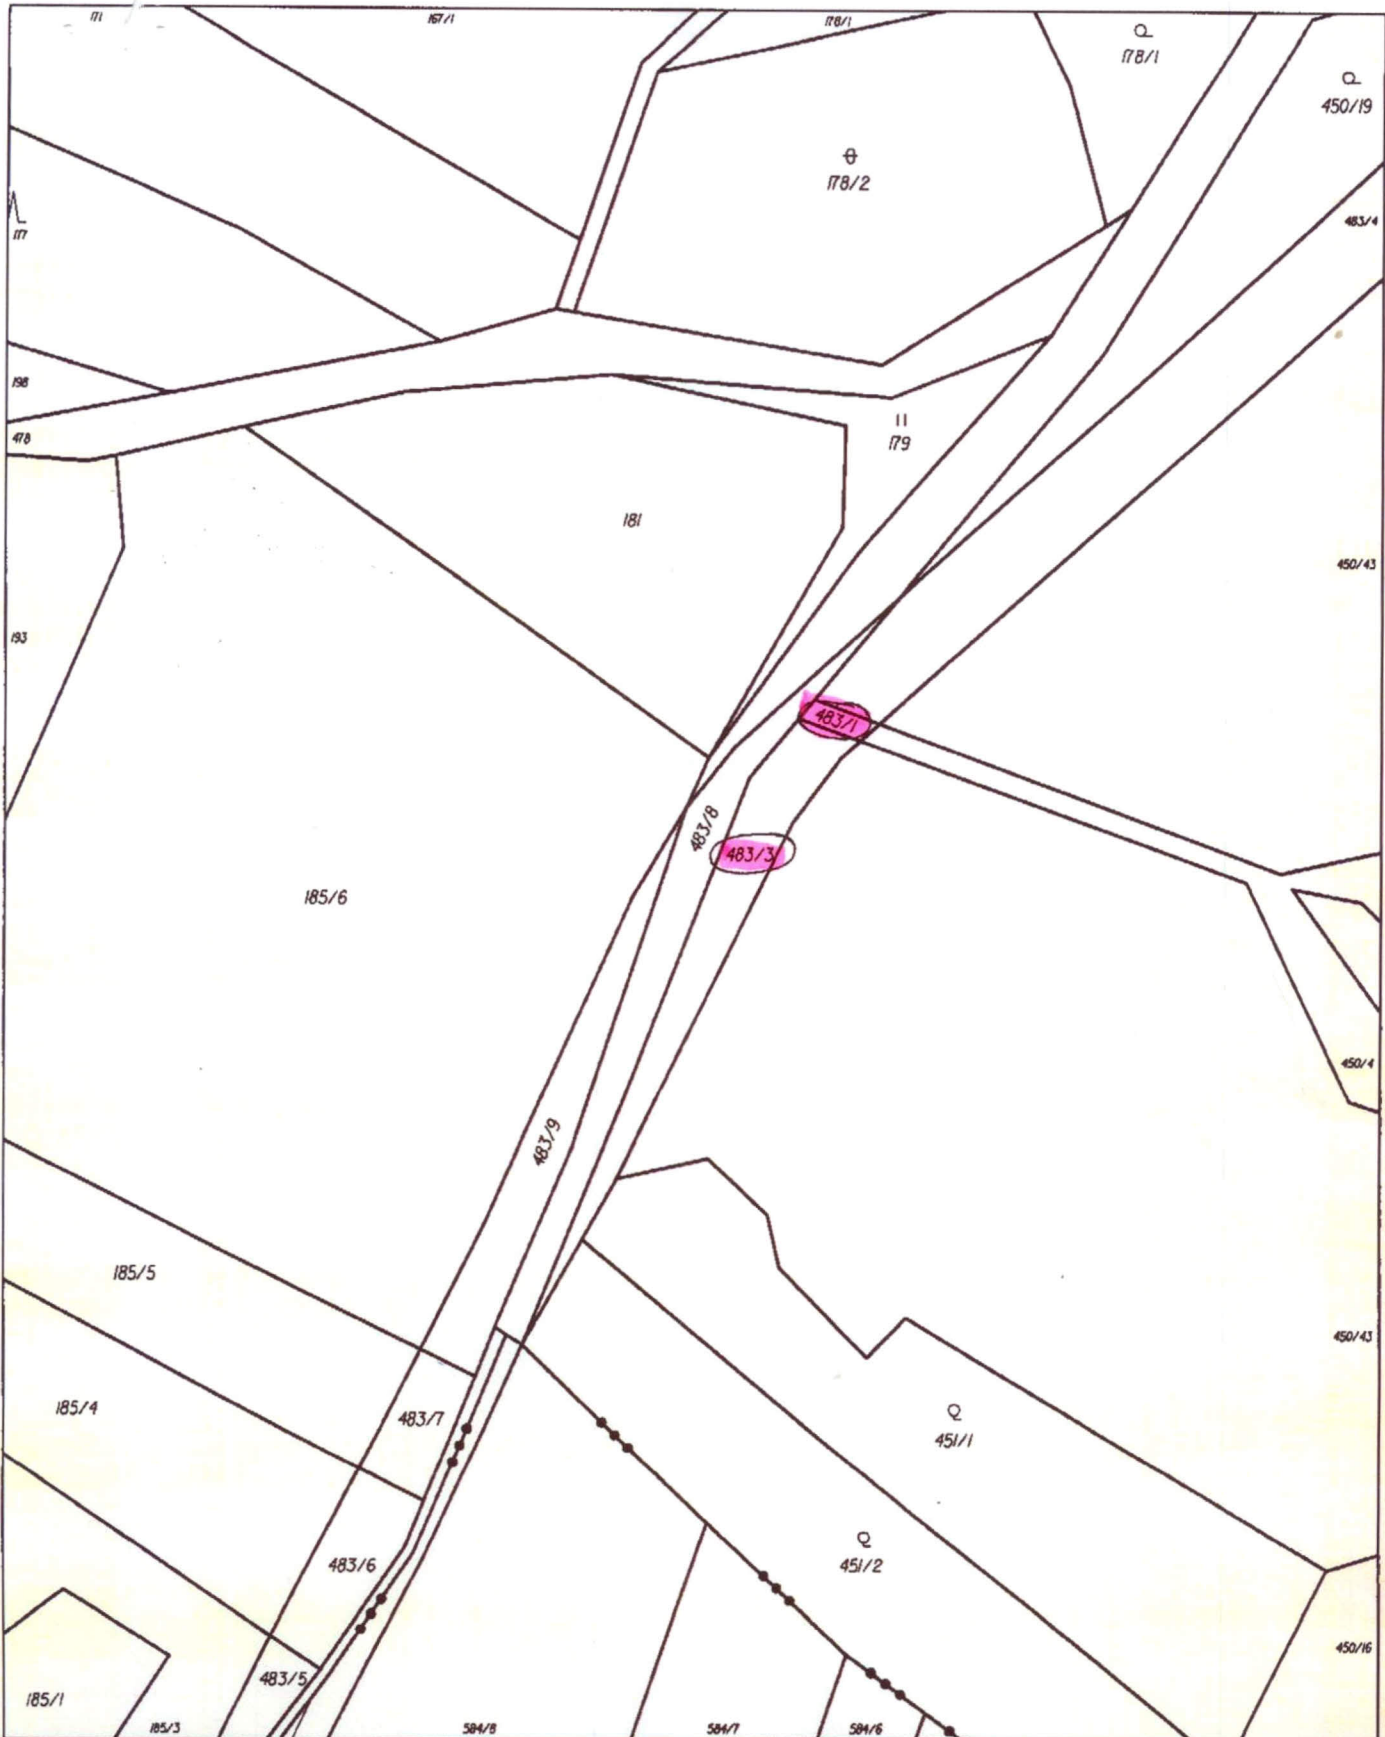

Katastrální úřad pro Pardubický kraj,
Katastrální pracoviště Pardubice

Okres
Pardubice

Obec
Brloh

Podpis

Číslo

Razítko

Kat. území
Brloh u Přelouče

Mapový list č.
HERMANUV MĚSTEC 5-1/32

Měřítko platné pro rám 198 x 277 mm
1:1000

KOPIE KATASTRÁLNÍ MAPY

Stav k
28.11.2014 10:15:02

Vyhotovil
Vyhotoveno dálkovým přístupem

Dne
28.11.2014 10:37:02