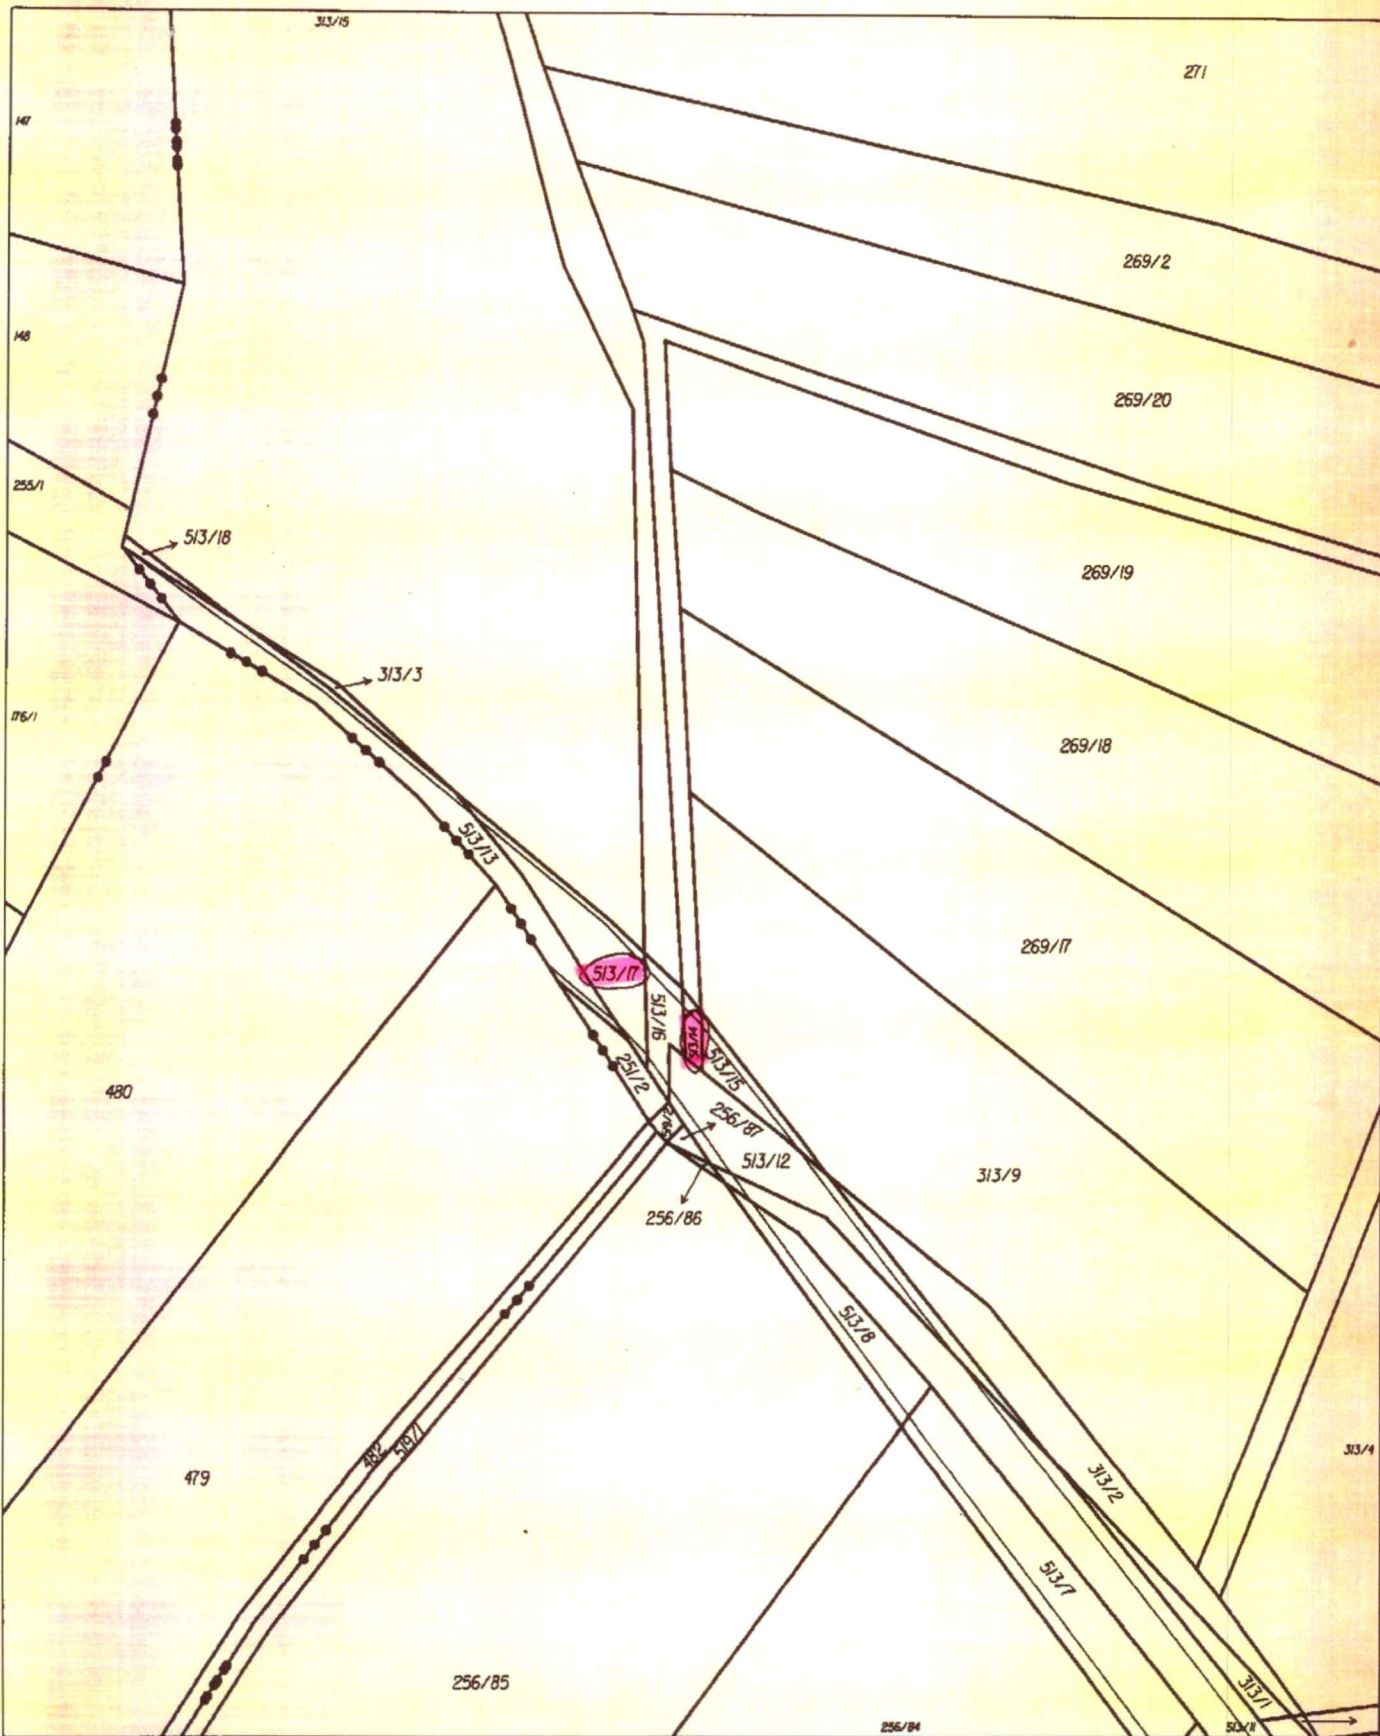

Katastrální úřad pro Pardubický kraj, Katastrální pracoviště Pardubice	Okres Pardubice	Obec Brloh	Podpis Číslo Razítko
Kat. území Brloh u Přelouče	Mapový list č. HERMANUV MĚSTEC 5-1/12	Měřítka plošné pro rám 190 x 277 mm 1:1000	
KOPIE KATASTRÁLNÍ MAPY			
Stav k 28.11.2014 10:35:02	Vyhotořil Vyhotořeno dálkovým přístupem	Dne 28.11.2014 10:54:25